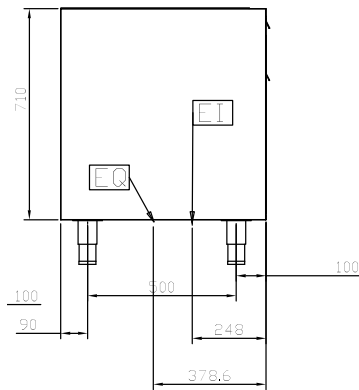

Zij aanzicht

EI = Elektrische aansluiting