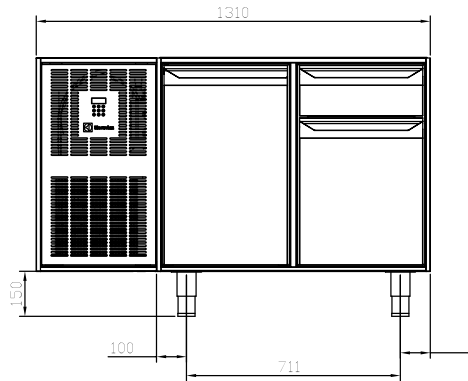

Electrolux
PROFESSIONAL

Modular voorbereiding Onderbouw koelkast 1310mm, -2/+10° C, 1 draaideur, 1 flessenlade

Front aanzicht