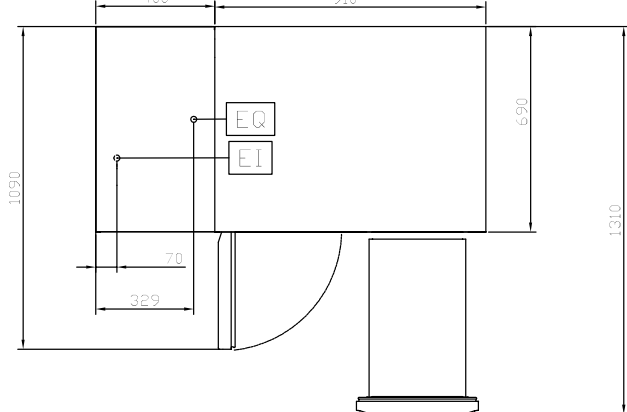

Boven aanzicht

Elektrisch

Voltage:

121948 (TRES2VC2CB) 230 V/1 ph/50 Hz

Totaal vermogen:

0.4 kW

Algemene Gegevens:

Aantal deuren:

1

Deur type:

Scharnierend

Afmetingen, extern, breedte:

1310 mm

Afmetingen, extern, diepte:

690 mm

Afmetingen, extern, hoogte:

860 mm

Gewicht, netto:

120 kg

Modular voorbereiding
Onderbouw koelkast 1310mm, -2/+10°C, 1 draaideur, 1 flessenlade

Het bedrijf behoudt het recht de producten te wijzigen.

2024.05.13